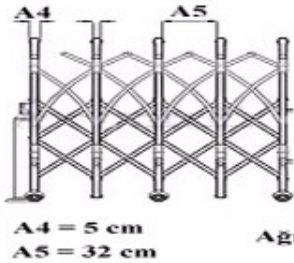

TÜRKİYE'DE BİR İLK!

AKORDİYON TİP BARIYER

ÜRÜN ÖZELLİKLERİ

- BİRBİRİNE EKLENEBİLİR KİLİTLİ MODÜLLER
- FOSFORLU DIŞ GÖRÜNÜM
- HAREKETLİ YADA SABİT KULLANIMA MÜSAİT
- AKORDİYON ŞEKLİNDE AÇILIP KAPANABİLİR
- KOLAY TAŞINABİLİR
- TEKERLEKLİ

KULLANIM ALANLARI

- ALIŞVERİŞ MERKEZLERİ
- OTELLER
- KONGRE MERKEZLERİ
- SPOR SALONLARI
- OTOPARK GİRİŞLERİ
- SİNEMA SALONLARI

TEKNİK ÖZELLİKLERİ

A4 = 5 cm
A5 = 32 cm

Ağırlık = 29 kg

H = 120 cm

A3 = 54 cm

A1 = 205 cm

A2 = 45 cm

A1	: BARIYERİN AÇIK HALDEKİ UZUNLUĞU	=	205 cm
A2	: BARIYERİN KAPALI HALDEKİ UZUNLUĞU	=	45 cm
A3	: GENİŞLİK ÖLÇÜSÜ	=	54 cm
A4	: PROFİL GENİŞLİĞİ	=	5 cm
A5	: İKİ MODÜL ARASINDAKİ GENİŞLİK	=	32 cm
H	: BARIYERİN YÜKSEKLİĞİ	=	120 cm