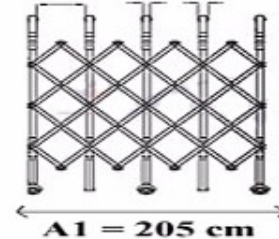

KULLANIM ALANLARI

- ALIŞVERİŞ MERKEZLERİ
- OTELLER
- KONGRE MERKEZLERİ
- SPOR SALONLARI
- OTOPARK GİRİŞLERİ
- SİNEMA SALONLARI

TEKNİK ÖZELLİKLERİ

A4 = 5 cm
A5 = 32 cm

Ağırlık = 29 kg

H = 120 cm

A3 = 54 cm

A1 = 205 cm

A2 = 45 cm

A1	: BARIYERİN AÇIK HALDEKİ UZUNLUĞU	=	205 cm
A2	: BARIYERİN KAPALI HALDEKİ UZUNLUĞU	=	45 cm
A3	: GENİŞLİK ÖLÇÜSÜ	=	54 cm
A4	: PROFİL GENİŞLİĞİ	=	5 cm
A5	: İKİ MODÜL ARASINDAKİ GENİŞLİK	=	32 cm
H	: BARIYERİN YÜKSEKLİĞİ	=	120 cm