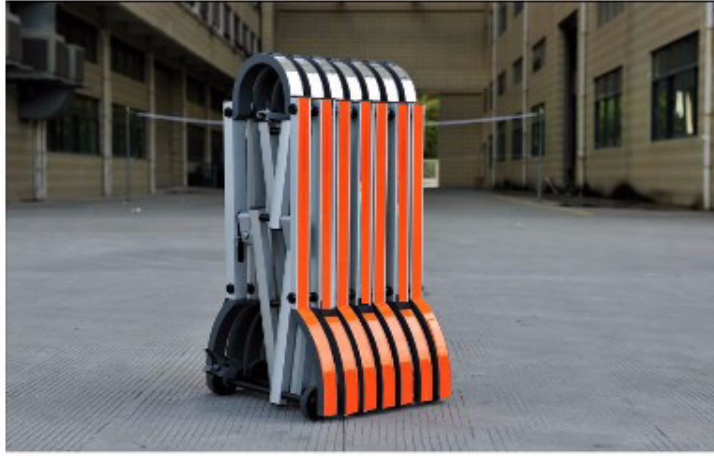

TÜRKİYE'DE BİR İLK!

AKORDİYON TİP BARIYER

ÜRÜN ÖZELLİKLERİ

- BİRBİRİNE EKLENEBİLİR KİLİTLİ MODÜLLER
- FOSFORLU DIŞ GÖRÜNÜM
- HAREKETLİ YADA SABİT KULLANIMA MÜSAİT
- AKORDİYON ŞEKLİNDE AÇILIP KAPANABİLİR
- KOLAY TAŞINABİLİR
- TEKERLEKLİ

KULLANIM ALANLARI

- ALIŞVERİŞ MERKEZLERİ
- OTELLER
- KONGRE MERKEZLERİ
- SPOR SALONLARI
- OTOPARK GİRİŞLERİ
- SİNEMA SALONLARI

TEKNİK ÖZELLİKLERİ

A4 = 5 cm
A5 = 32 cm

Ağırlık = 29 kg

H = 120 cm

A3 = 54 cm

A1 = 205 cm