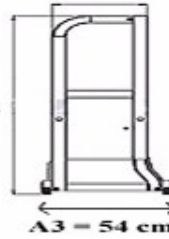

KULLANIM ALANLARI

- ALIŞVERİŞ MERKEZLERİ
- OTELLER
- KONGRE MERKEZLERİ
- SPOR SALONLARI
- OTOPARK GİRİŞLERİ
- SİNEMA SALONLARI

TEKNİK ÖZELLİKLERİ

A4 = 5 cm
A5 = 32 cm

Ağırlık = 29 kg

H = 120 cm

A3 = 54 cm

A1 = 205 cm

A2 = 45 cm

A1	: BARIYERİN AÇIK HALDEKİ UZUNLUĞU	=	205 cm
A2	: BARIYERİN KAPALI HALDEKİ UZUNLUĞU	=	45 cm
A3	: GENİŞLİK ÖLÇÜSÜ	=	54 cm
A4	: PROFİL GENİŞLİĞİ	=	5 cm
A5	: İKİ MODÜL ARASINDAKİ GENİŞLİK	=	32 cm
H	: BARIYERİN YÜKSEKLİĞİ	=	120 cm